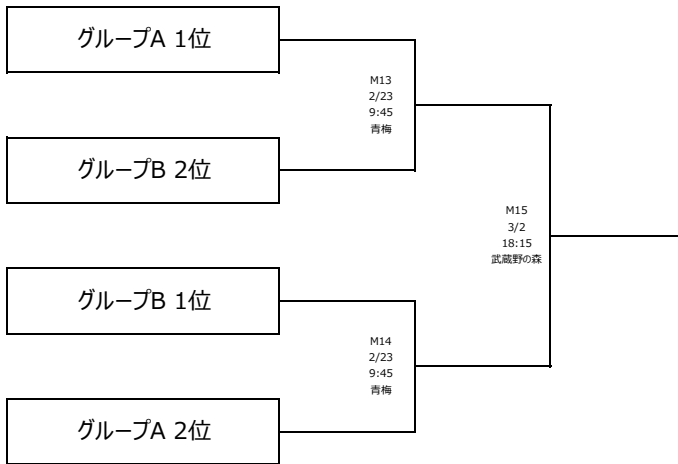

第2回東京都高校フットサル選手権大会

組合せ

期日：2024年2月10日（土） 会場：葛飾区水元総合スポーツセンター
 期日：2024年2月17日（土） 会場：葛飾区水元総合スポーツセンター
 期日：2024年2月23日（金・祝） 会場：住友金属鉱山アリーナ青梅
 期日：2024年3月2日（土） 会場：武蔵野の森総合スポーツプラザサブアリーナ

予選ラウンド

グループA

順位		チーム名	A1	A2	A3	A4	勝点	得点	失点	得失点差
	A1	クラーク記念国際高校								
	A2	正則学園高校								
	A3	駿台学園高校								
	A4	成立学園高校								

グループB

順位		チーム名	B1	B2	B3	B4	勝点	得点	失点	得失点差
	B1	錦城高校								
	B2	筑波大学附属高校								
	B3	東洋大京北高校								
	B4	郁文館高校								

決勝トーナメント

第2回東京都高校フットサル選手権大会

対戦スケジュール

●2月10日(土) 葛飾区水元総合スポーツセンター 予選ラウンド①

試合時間	マッチ No	Bピッチ		マッチ No
第1試合 15:00	(1)	予選R A1	クラーク記念国際高校 - A4 成立学園高校	
第2試合 16:15	(2)	予選R B1	錦城高校 - B4 郁文館高校	-
第3試合 17:30	(3)	予選R A2	正則学園高校 - A3 駿台学園高校	

●2月17日(土) 葛飾区水元総合スポーツセンター 予選ラウンド②

試合時間	マッチ No	Aピッチ		マッチ No	Bピッチ	
第1試合 15:30	(5)	予選R A1	クラーク記念国際高校 - A3 駿台学園高校	(6)	予選R A2	正則学園高校 - A4 成立学園高校
第2試合 16:45	(7)	予選R B1	錦城高校 - B3 東洋大京北高校	(8)	予選R B2	筑波大学附属高校 - B4 郁文館高校
第3試合 18:00	(9)	予選R A1	クラーク記念国際高校 - A2 正則学園高校	(10)	予選R A3	駿台学園高校 - A4 成立学園高校
第2試合 19:15	(11)	予選R B1	錦城高校 - B2 筑波大学附属高校	(12)	予選R B3	東洋大京北高校 - B4 郁文館高校

●2月18日(日) 東京体育館サブアリーナ 予選ラウンド③

試合時間	マッチ No	メインピッチ		マッチ No
第1試合 19:00	(4)	予選R B2	筑波大学附属高校 - B3 東洋大京北高校	-

●2月23日(金・祝) 住友金属鉢山アリーナ青梅 決勝トーナメント/準決勝

試合時間	マッチ No	Aピッチ		マッチ No	Bピッチ	
第1試合 9:45	(13)	準決勝①	A1位 - B2位	(14)	準決勝②	B1位 - A2位